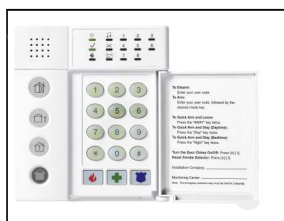

NX-1208E

με LED και οριζόντιο πορτάκι
Διαστάσεις: Π 11.1 x Υ 12.5 x Β 2.5cm