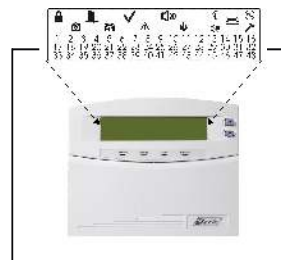

NX-1516GR

με LED φωτιζόμενα πλήκτρα και πορτάκι.
Διαστάσεις: Π 7.6 x Υ 14.5 x Β 3cm

NX-148GR

LCD alpha numeric με φωτιζόμενα πλήκτρα, πορτάκι και Ελληνικούς / Αγγλικούς χαρακτήρες.
Διαστάσεις: Π 15.8 x Υ 13.5 x Β 3cm

NX-1248E

LCD με οριζόντιο πορτάκι και με Ελληνικούς / Αγγλικούς χαρακτήρες.
Διαστάσεις: Π 13.5 x Υ 14 x Β 2.5cm

NX-1348 ICON

LCD με πορτάκι και fixed σύμβολα σε οθόνη υγρών κρυστάλλων.
Διαστάσεις: Π 15.8 x Υ 13.5 x Β 3cm