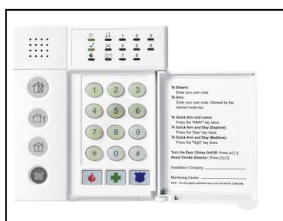

NX-1208E

με LED και οριζόντιο πορτάκι
Διαστάσεις: Π 11.1 x Υ 12.5 x Β 2.5cm