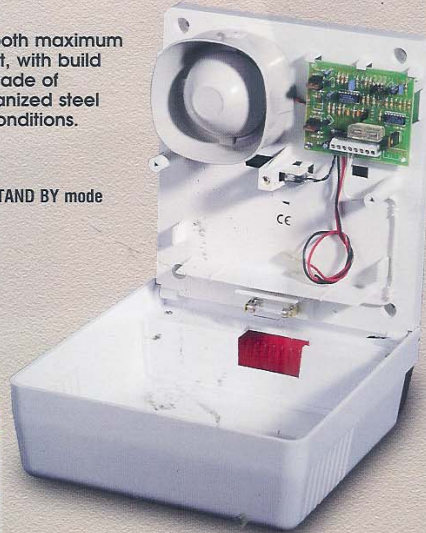

ΤΕΧΝΙΚΑ ΧΑΡΑΚΤΗΡΙΣΤΙΚΑ	SIR/PL	TECHNICAL SPECIFICATIONS
ΤΑΣΗΣ ΤΡΟΦΟΔΟΣΙΑΣ	11-14 V DC	VOLTAGE OPERATION
ΚΑΤΑΝΑΛΩΣΗ ΣΕΙΡΗΝΑΣ	10 mA	STAND BY CURRENT DRAIN
ΚΑΤΑΝΑΛΩΣΗ ΣΕ ΣΥΝΑΓΕΡΜΟ	2,5 A	ALARM CURRENT DRAIN
ΑΚΟΥΣΤΙΚΗ ΙΣΧΥΣ	125 DB/1m	ACOUSTIC PRESSURE
ΣΥΧΝΟΤΗΤΑ ΛΕΙΤΟΥΡΓΙΑΣ	1650-2450 Hz	FREQUENCY OPERATION
ΔΙΑΡΚΕΙΑ ΣΥΝΑΓΕΡΜΟΥ	3 ή 5 ή 10 min	ALARM DURATION
ΕΠΑΦΕΣ TAMPER SWITCH	1 A / 12 V	TAMPER SWITCH CONTACT
ΛΑΜΠΗΡΑΣ FLASH	15 W / 12 V	FLASH LAMP
ΔΙΑΣΤΑΣΕΙΣ σε mm	275x250x90	DIMENSIONS in σε mm

Αντιπρόσωπος / Distributor