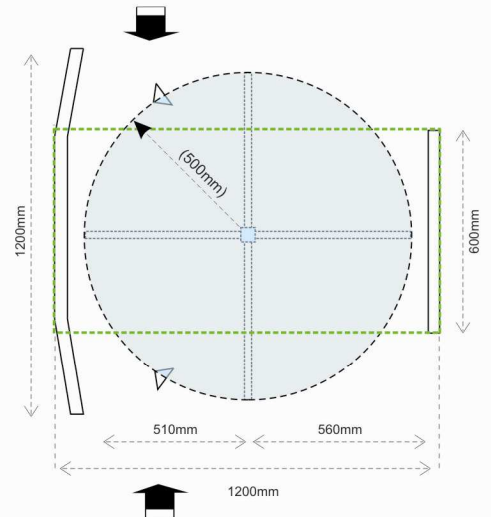

BTE 402 S

OPTIONS

Üretici Firma ÖZAK; verilen tüm değerlerde, özelliklerde ve donanımda değişiklik hakkını saklı tutar.

ÖZAK has change specifications without notice.