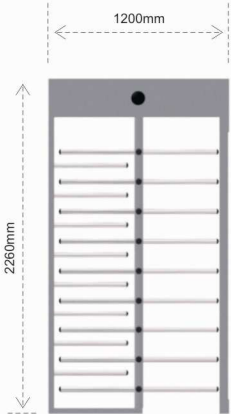

BTE 402 S

OPTIONS

Üretici Firma ÖZAK; verilen tüm değerlerde, özelliklerde ve donanımda değişiklik hakkını saklı tutar.

ÖZAK has change specifications without notice.