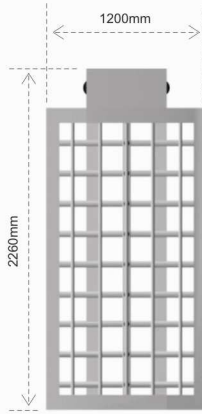

BTE 402 S

OPTIONS

Üretici Firma ÖZAK; verilen tüm değerlerde, özelliklerde ve donanımda değişiklik hakkını saklı tutar.

ÖZAK has change specifications without notice.