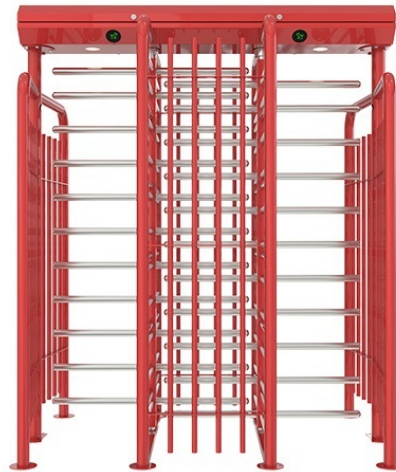

Ελεγχος διέλευσης πεζών

με αυτόματες πόρτες και τουρνικέ

Ελέγξτε τους εισερχόμενους / εξερχόμενους στον χώρο σας με την εγκατάσταση αυτόματου συστήματος ελέγχου διερχομένων. Μεγάλη πικιοιλία με περιστρεφόμενο μύλο, πύλες, ανοιγόμενα πτερύγια, χαμηλά ή ψηλά, εσωτερικού και εξωτερικού χώρου.